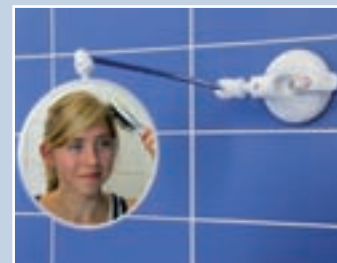

Sicherheit im Blick

MOBELI® - immer eine runde Sache.

Das innovative Original.

MOBELI®

positionieren. andrücken. fertig.
Die Sicherheit im Blick.

Weitere Informationen erhalten Sie im Fachgeschäft.

ROTH®

D-72213 Altensteig
Telefon +49 (0) 7453 9381-0
Fax +49 (0) 7453 9381-23

www.mobeli.de

Sie erreichen uns unter info@mobeli.de

Mobile Hilfen

MOBELI® - kleine Helfer, große Wirkung.

Unsere mobilen Klemmhilfen unterstützen Sie in vielen Bereichen des täglichen Lebens. Rasierapparat, Fön oder Bürste, einfach einklemmen, und in die gewünschte Position bringen - fertig.

Den hilfreichen Brausepositionierer gibt es wahlweise mit flexiblen Schwenkarm. Die mobilen Teleskopspiegel - optional mit LED-Licht - sind schnell und einfach platziert. Sie ermöglichen auch im Sitzen einen Blick in den Spiegel oder erweisen sich als sehr hilfreich beim Katheterisieren.

Wenn Ihre Gehstöcke zu oft auf dem Boden liegen, dann wird der mobile Duo-Gehstockhalter Ihnen das Leben deutlich erleichtern können. Er kann an der Wand oder auf bzw. unter der Tischplatte angesaugt werden. Immer schnell und sicher, immer ohne Werkzeug.

MOBELI®	Best. Nr.
Klemmhilfe mit Schwenkarm	14992 04 S
Duo-Gehstockhalter	14002 06 S
Brausepositionierer mit Schwenkarm	14992 02 S
Brausepositionierer	14002 02 S
Mobiler Teleskopspiegel (80 cm ausziehbar)	14002 09 S
LED-Micro mit Clip (inkl. 50 Std. Batterie)	14092 09