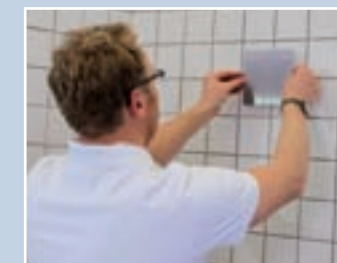

MOBELI®	Best. Nr.
Edelstahlplatten / Paar (145x145 mm)	14614 14